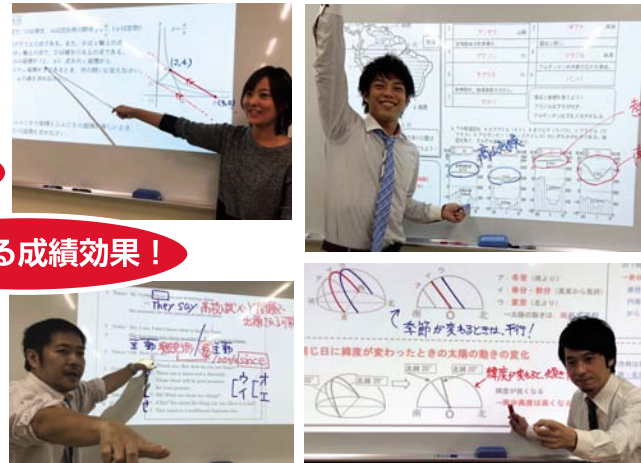

中学生 コース

完全中学校別
テスト対策授業で、
学力向上と部活動との
両立を同時に実現。

オール専任講師

積み上げた研修指導

アルバイト講師は一人もいません。
学力向上をとことん追求！

5教科指導 週2回 6時限 英・数・国・社・理

～精鋭専任講師による板書授業～

独自開発

教材リンク ホワイトボード

①手元の教材は全て映像でホワイトボードに映し出される
という、教材リンクホワイトボードを独自開発

②ポイント解説や要点のまとめなども映像投影

↓ 見やすさ、分かりやすさの向上

③板書時間の大幅な削減 ⇒ 生徒一人ひとりの答えを見まわす時間の増加

④従来の開拓塾の進度より30%以上向上 ⇒ 絶大なる成績効果！

開拓生からは軒並み「分かりやすい」という声
! 私たちは講師の生の声をととも大切にしています。
システムのオペレーションではなく、
あくまで講師自身の指導にこだわっています。

NEW 開拓生大絶賛！2018年より運行、
この新システムを発表させていただきます！

圧倒的な定期テスト対策授業を行います！定期テスト前の自習教室では専任講師による徹底個別指導！

①自習教室開放

専任プロ講師による一人ひとり個別での
補習・質問対応を行います！

定期テスト前に、自習教室を積極開放いたします。その際、専任プロ講師が個別指導を行います。一人ひとりの質問に開拓塾は最大限対応いたします。この自習教室を通じて、子供の成績向上を全面的にバックアップしています。

②学力判定テスト

「学力判定テスト」から同一問題が何問も出題される！

学校の定期テストとほぼ同じ試験範囲で行うプレテストです。学力判定テストの結果によって、生徒は自身の苦手な問題や単元、分野を明確に把握することができます。充実した解説付きで、家庭でも復習に取り組みやすい、成績アップの強力アイテムです。

③オリジナル教材

圧倒的な解説量&図解付きテキスト！
定期テスト前には過去問題集までとことんテスト対策！