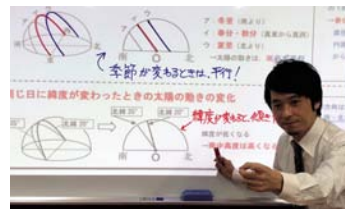

中学生 コース

完全中学校別
テスト対策授業で、
学力向上と部活動との
両立を同時に実現。

オール専任講師

積み上げた研修指導

アルバイト講師は一人もいません。
学力向上をとことん追求！

5教科指導 週2回 6時限 英・数・国・社・理

～精鋭専任講師による板書授業～

独自開発

教材リンク ホワイトボード

①手元の教材は全て映像でホワイトボードに映し出される
という、教材リンクホワイトボードを独自開発

②ポイント解説や要点のまとめなども映像投影

↓ 見やすさ、分かりやすさの向上

③板書時間の大幅な削減 ⇒ 生徒一人ひとりの答えを見まわす時間の増加

④従来の開拓塾の進度より30%以上向上 ⇒ 絶大なる成績効果！

開拓生からは軒並み「分かりやすい」という声

！ 私たちは講師の生の声をととも大切にしています。
システムのオペレーションではなく、
あくまで講師自身の指導にこだわっています。

NEW

開拓生大絶賛！2018年より運行、
この新システムを発表させていただきます！

圧倒的な定期テスト対策授業を行います！定期テスト前の自習教室では専任講師による徹底個別指導！

① 自習教室開放

専任プロ講師による一人ひとり個別での
補習・質問対応を行います！

定期テスト前に、自習教室を積極開放いたします。その際、専任プロ講師が個別指導を行います。一人ひとりの質問に開拓塾は最大限対応いたします。この自習教室を通じて、子供の成績向上を全面的にバックアップしています。

② 学力判定テスト

「学力判定テスト」から同一問題が何問も出題される！

学校の定期テストとほぼ同じ試験範囲で行うプレテストです。学力判定テストの結果によって、生徒は自身の苦手な問題や単元、分野を明確に把握することができます。充実した解説付きで、家庭でも復習に取り組みやすい、成績アップの強力アイテムです。

③ オリジナル教材

圧倒的な解説量&図解付きテキスト！
定期テスト前には過去問題集までとことんテスト対策！

過去の定期テストなどを20年以上に渡り研究。出版社が作ったものではない、生徒と向き合って作り上げたどこにもない開拓塾独自教材です。

実力と得点力を引き上げる定着テスト

単元の重要事項を重点的に理解

スーパートレーニング

基礎力UP ●毎週1時限実施

- ●基礎学力定着の徹底により、成績効果をUP。
- ●一定時間を使って集中的に単元の重要ポイントを理解・暗記。
- ●その後すぐにテストを実施。
  答え合わせの後、できなかった箇所をもう一度、頭に叩き込む時間を確保。
- ●「わかる」で終わらせず「できる」を目指す学習トレーニング。

定期テスト対策最強のプレテスト

学力判定テスト

成績UP ●年5回実施

- ●2、3ヶ月の履修内容の総復習として授業内容の定着を図る。
- ●各中学校の過去データを徹底分析した精度の高い予想問題を網羅。
- ●内申点アップを徹底サポート。