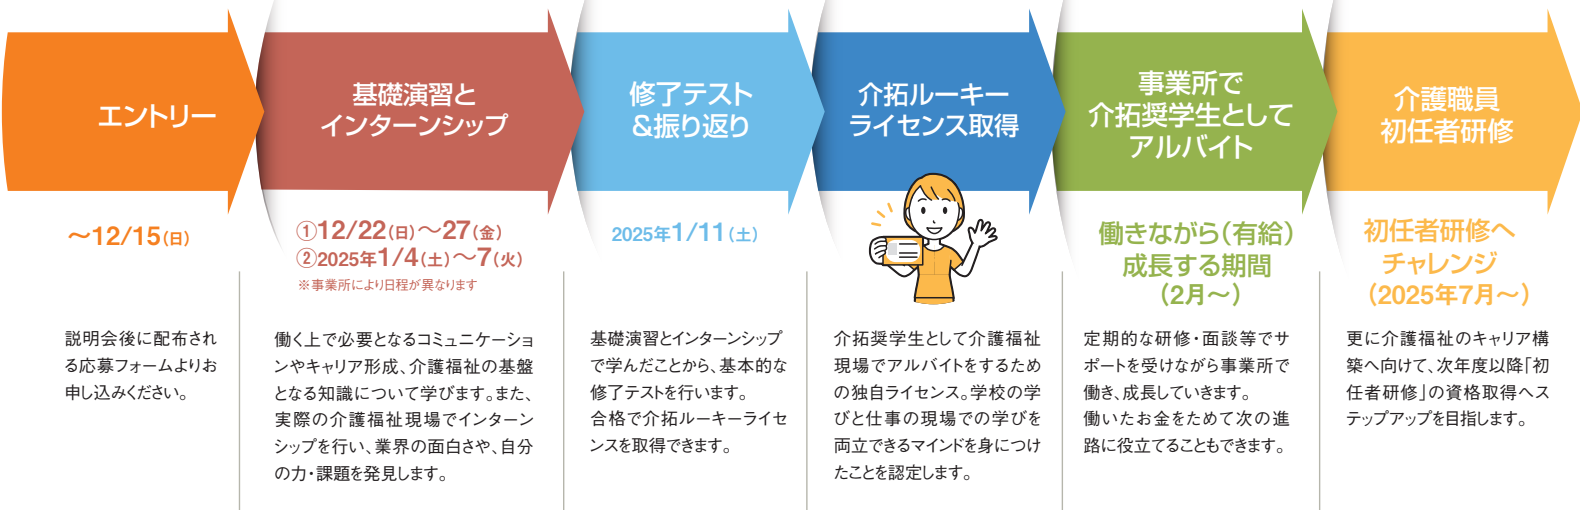

給料を
もらって
働く経験

将来の
夢や目標

まわりの誰よりも
イチはやくGET!

コミュニケー
ション力

介拓ルーキーライセンスは社会人への第一歩!

スケジュール

人の役に立つアルバイトで、高校生の成長を促すことが目的です!

介拓奨学生は障がい者や高齢者、子どもたちと関わる仕事の中で、人の役に立つことの喜びや自身の可能性に気づくことができます。コミュニケーション力、夢や目標、社会人としての思考やヒューマンケアのマインドなど他のアルバイトでは得られない価値を得ることができます。